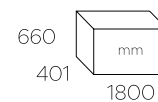

peso / weight / peso
cubagem / cubing / cubicaje
volume / volume / volumen
tv / tv / tv

Bancada Olinda

40,40 kg
0,08967 m³
1
70

Painel Leme (Opcional)

29,5 kg
0,059826 m³
1
70

Portas Almofadadas Basculantes.
Puxador tipo concha. Tampo
em 25mm. Pés em MDF. Painel
e bancada podem ser vendidos
separadamente.