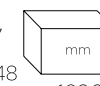

nova cor

peso / weight / peso
cubagem / cubing / cubicaje
volume / volume / volumen
tv / tv / tv

61,15 Kg
0,126632 m³
2
60

1617
348
1600
mm

Nicho com iluminação LED. Porta basculante com espelho incluso. Tampo com detalhe em baixo relevo. TV deve ser obrigatoriamente fixada no painel.