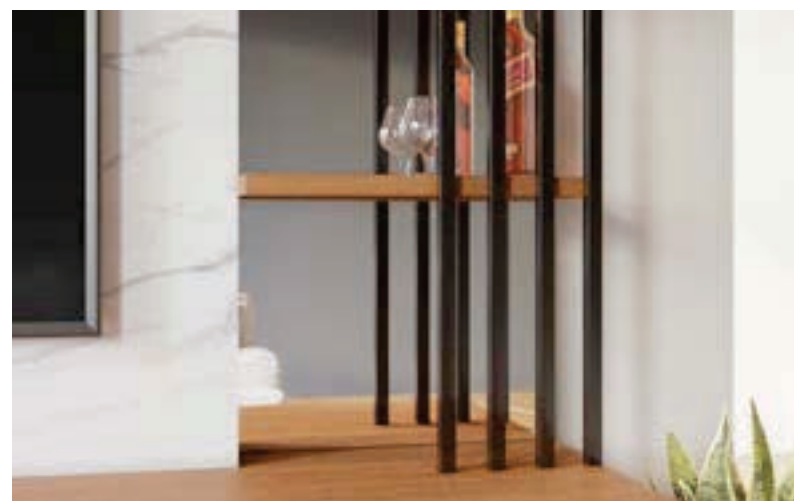

Nogueira Real / Off White

home theater

MARESIAS

peso / weight / peso
cubagem / cubing / cubicaje
volume / volume / volumen
tv / tv / tv

90,5 kg
0,173 m³
3
65

1858
452
2000
mm

Ripas decorativas pretas. Espelho incluso. Luminária LED. Puxadores em alumínio. Espaço para subwoofer. TV preferencialmente fixada no painel.

Black decorative slats. Mirror included. LED light. Aluminum handles. Space for subwoofer. TV is preferably fixed to the panel.

Ripas negras decorativas. Espejo incluso. Luminária LED. Manijas en aluminio. Espacio para subwoofer. Es preferible que la TV sea fijada al panel.