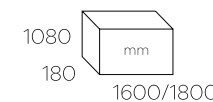

Painel Leme (Opcional)

29,5 kg
0,059826 m³
1
70

Porta deslizante com Espelho.
Puxador metálico polido. Ripado
decorativo. Os rodízios são
opcionais.

Sliding door with mirror. Polish
metallic handle. Decorative slats.
Casters are optional.

Puerta deslizante con espejo. Manija
metálico polido. Ripas decorativas.
las ruedas son opcionales.