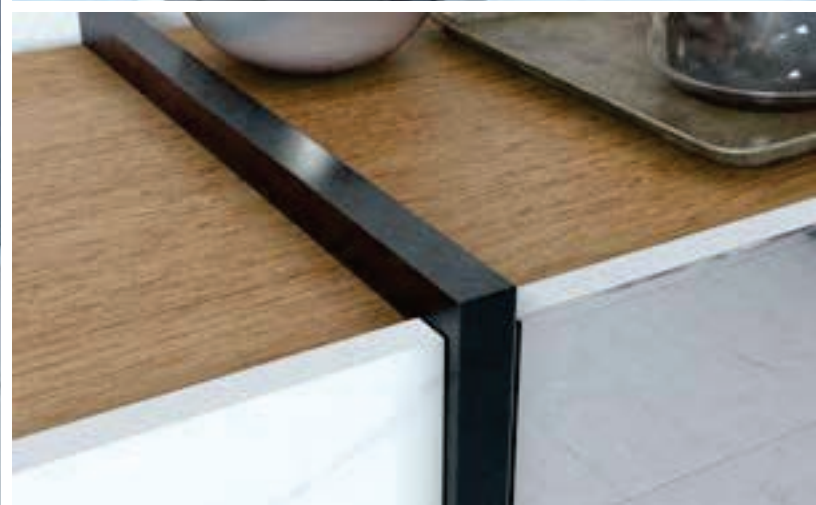

Tubos metálicos pretos. Prateleiras reforçadas para louças pesadas.

Black metallic pipes. Reinforced shelves for heavy crockery.

Tubos metálicos negros. Repisas reforçadas para vajillas pesadas.

Calacatta / Natura Real / Preto Fosco