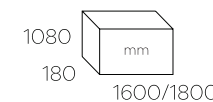

peso / weight / peso
cubagem / cubing / cubicaje
volume / volume / volumen
tv / tv / tv

Bancada Olinda

40,40 kg
0,08967 m³
1
70

Painel Leme (Opcional)

29,5 kg
0,059826 m³
1
70

Portas Almofadadas Basculantes.
Puxador tipo concha. Tampo
em 25mm. Pés em MDF. Painel
e bancada podem ser vendidos
separadamente.