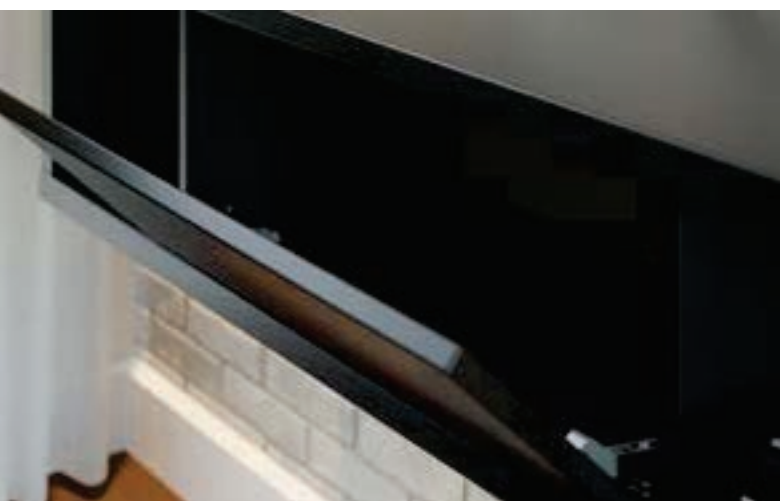

home suspenso

ATLÂNTICO

nova cor

peso / weight / peso
cubagem / cubing / cubicaje
volume / volume / volumen
tv / tv / tv

57,98 kg
0,119 m³
2
55

1620
326
1600
mm

Porta basculante. 02 prateleiras de vidro. Luminária LED. TV deve ser obrigatoriamente fixada no painel.

Rocker door. 02 Glass shelves. LED light. TV must be fixed to the panel.

Puerta basculante. 02 repisas de vidrio. Luminária LED. TV debe ser fijada en el panel.