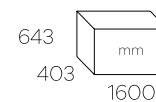

Noce Milano / Preto Fosco

Tuari Nobre / Preto Fosco

bancada

CAIOBÁ / COM PAINEL LEME

lançamento

peso / weight / peso
cubagem / cubing / cubicaje
volume / volume / volumen
tv / tv / tv

Bancada Caiobá

36,80 kg
0,078 m³
1
65